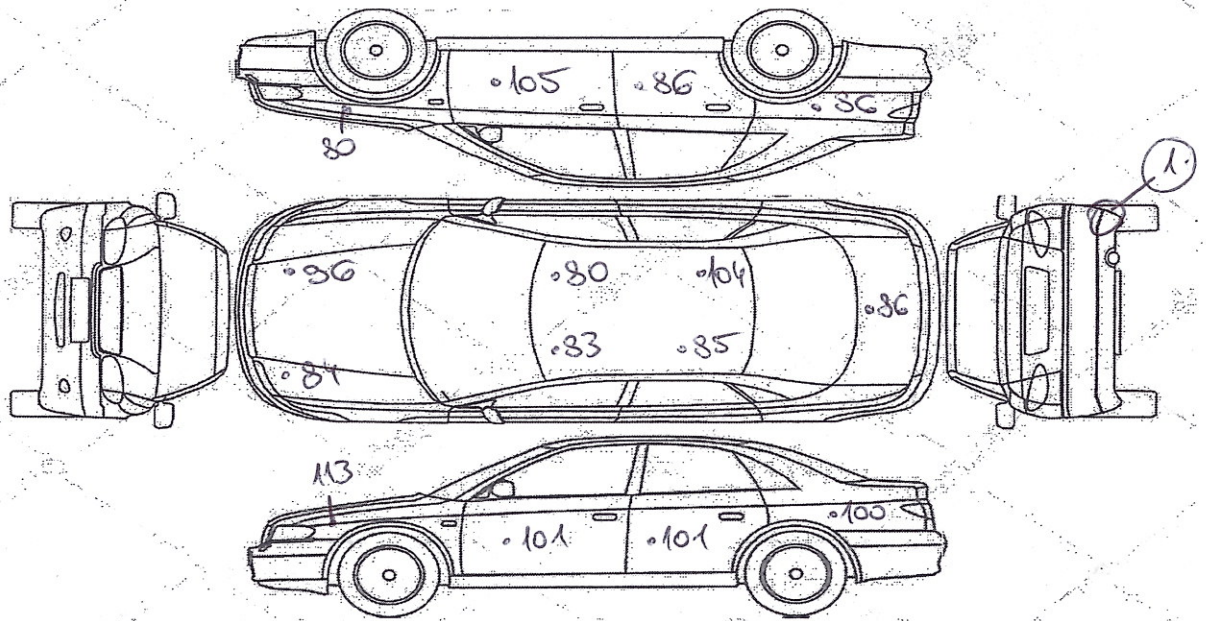

KONTROLA STAVU VOZIDLA

EČV:	Značka:	Model:					
BL 112 VG	BMW	2					
VIN:	EK:	TK:					
WBAGX11000EN04555	/	/					
Výbava:							
Autorádio	✓	Mechanické zabezpečenie	uema-				
Iné:			127 341 km				
Pneumatiky							
Na vozidle	205/55 R17 - letne	Plechový	Alu. ✓				
PP	OK	LP	OK	PZ	OK	LZ	OK
Sezónne	225/45 R18 - zimne	Plechový	Alu. ✓				
PP	OK	LP	OK	PZ	OK	LZ	OK
Kontrola viditeľného stavu				Kontrola náplní			
	OK	mier. opotr.	silno opotr.		OK	doliať.	nie je
Stav el. kabeláže	✓			Úroveň motor. oleja	✓		
Stav potrubí	✓			Úroveň chlad. kvap.	✓		
Stav remeňov (dráž.)	✓			Úroveň brzdovej kvap.	✓		
Stav akumulátora	✓			Iné			
Tesnosť	✓						
Kontrola podvozku (vizuálna)							
	OK	mier. opotr.	silno opotr.		OK	mier. opotr.	silno opotr.
Kontrola manžiet	✓			Vôľa v silentblokoch	✓		
Kontrola tlmičov	✓			Vôľa v čapoch	✓		
Tesnosť motora	✓			Vôľa v ložiskách	✓		
Tesnosť prevodovky	✓			Vôľa v riadení	✓		
Stav predných brzd	✓			Výfuková sústava	✓		
Stav zadných brzd	✓			Stav parkovacej brzdy	✓		
Stav brzd. Potrubia	✓			Stav spodných krytov	✓		
Iné:							
Skušobná jazda							
Dymivosť	OK			Chod motora	OK		
Vybránie	OK			Štart motora	OK		
Iné:							
Kontrola výbavy							
	OK	Nefunkčné	Pozn.		OK	Nefunkčné	pozn.
Klimatizácia	✓			Rádio	✓		
El. sťahovanie okien	✓			Centrálne zamykanie	✓		
Ovládanie sp. zrkadiel	✓			Vyhrievanie sedadiel	✓		
El. sedadlá				Dažďový senzor	✓		
El. ovl. strešného okna				Stierače	✓		
Nezávislé kúrenie				Klaksón	✓		
Iné:							